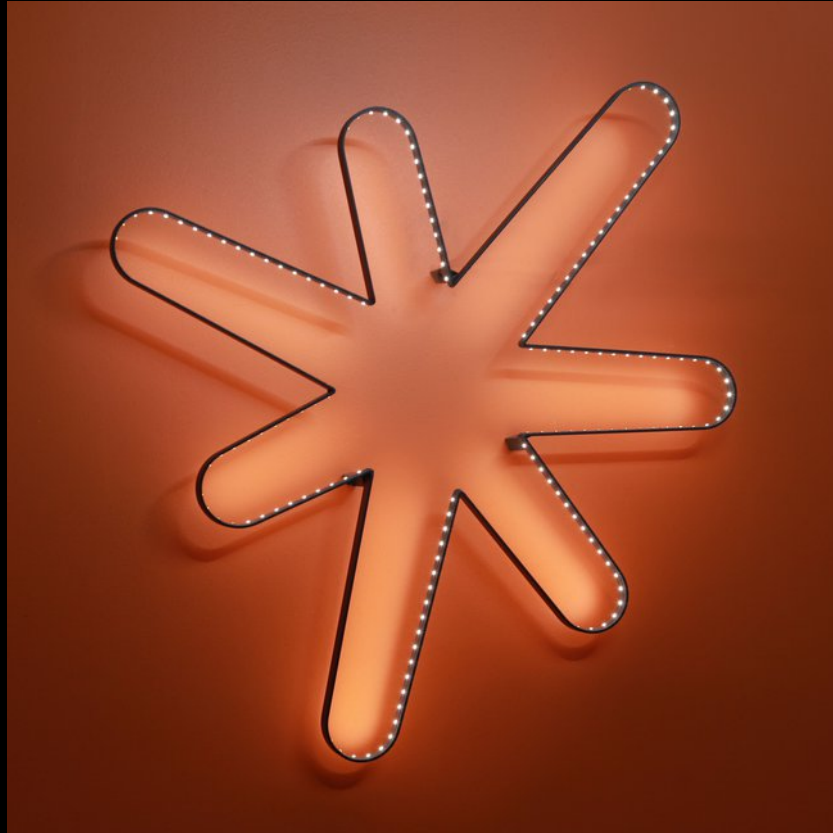

Boucle, *chêne clair 30 cm / 450 lm / 7 W*

Boucle, pierre de Castries 50 cm / 400 lm / 7 W

Coeurs, 30 cm / 500 lm / 8 W

Nuage, 150 cm x 125 / 3500 lm / 60 W

Absolu, *suspension 70 cm / 5000 lm / 80 W*

Ovale, 150 cm x 45 / 3500 lm / 60 W

Oblong. 140 cm / 3500 lm / 60 W

Vague, *indirecte 140 cm / 1400 lm / 25 W*

Soleil, applique 70 cm / 1800 lm / 22 W

Oblong, applique 30 cm / 400 lm / 7 W

Arcade, *lampadaire*

*190 cm / 2200 lm / 35 W
Contrôle gestuel*